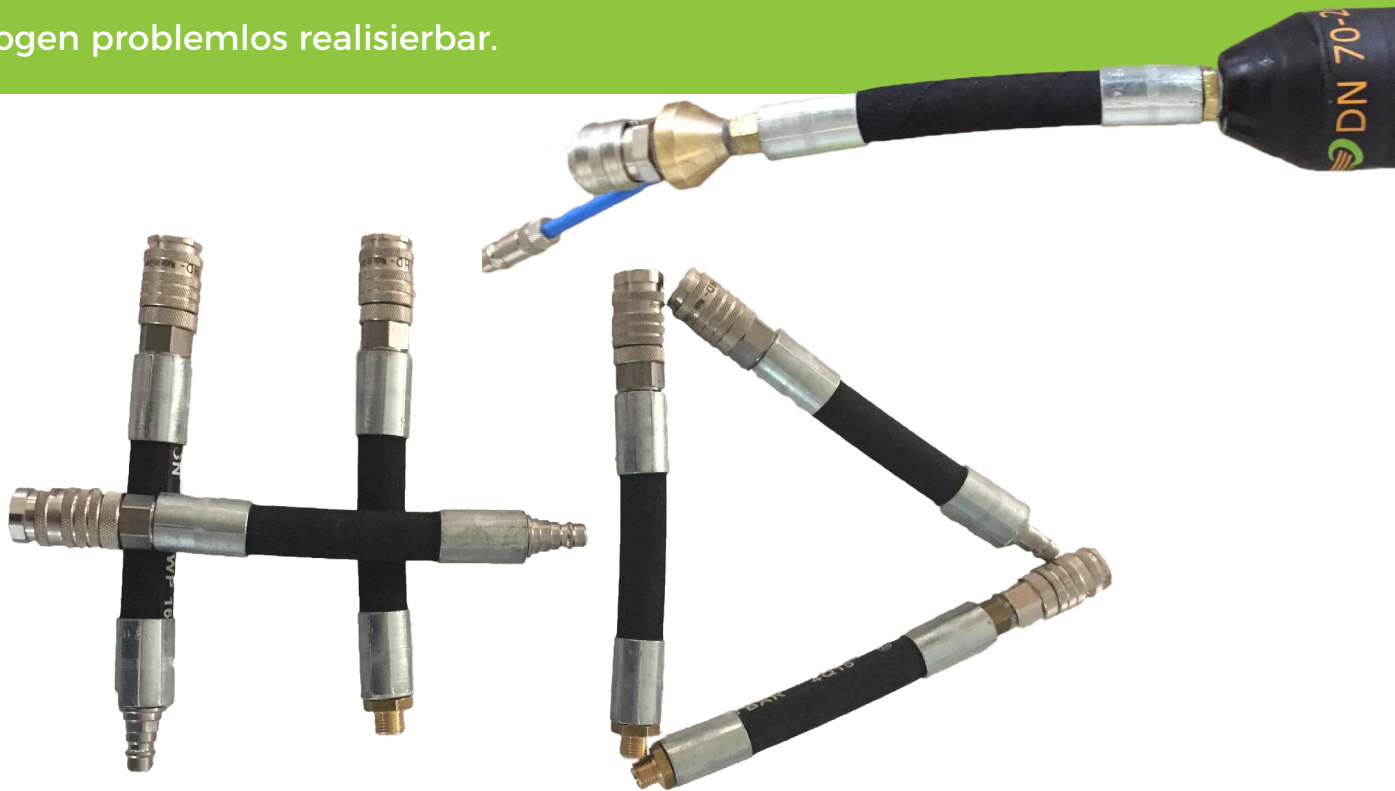

# Flex Adapter

Flex Adapter in verschiedenen Varianten für Sanierungspacker und Absperr- und Prüfblasen. Die Adapter flexibilisieren die Bogengängigkeit und ermöglichen ein neues Spektrum der Dichtheitsprüfungen in weit verzweigten Entwässerungssystemen. So ist nun beispielsweise eine Muffenprüfung in DN 100, 125, 150 oder DN 200 über eine kleine Startöffnung mit DN 100 mit anschließendem 87° Grad Bogen problemlos realisierbar.

Artikelnummer	Artikel	Preis in € netto
Flexadapter IGAG	Flexadapter IG und AG 1/4 Zoll	45,00
Flexadapter 6KAG	Flexadapter mit Sicherheitskupplung sechskant codiert, NW 7,8 und AG 1/4 Zoll	45,00
Flexadapter standard	Flexadapter mit Sicherheitskupplung, Einstecknippel, NW 7,8	45,00
Flexadapter SKAG	Flexadapter mit Sicherheitskupplung, NW 7,8 und AG 1/4 Zoll	45,00
Flexadapter SKSN6K	Flexadapter mit Sicherheitskupplung, Einstecknippel sechskant codiert, NW 7,8	45,00
Flexadapter SK6KSN6K	Flexadapter mit Sicherheitskupplung sechskant codiert, Einstecknippel sechskant codiert, NW 7,8	45,00